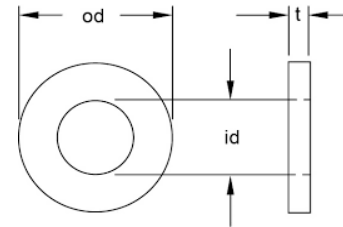

BS 3410 Table 7 And Table 8 Washers

BS 3410 Table 7 Washers								
Diameter	7/8	1	1.1/8	1.1/4	1.1/2	1.3/4	2	
o/d	1.88	2.13	2.38	2.63	3.13	3.63	4.13	
t	0.16	0.176	0.176	0.192	0.192	0.212	0.212	

Material : Steel Self Colour

BS 3410 Table 8 Washers								
Diameter	7/16	1/2	5/8	3/4	1			
o/d	1.13	1.25	1.5	1.75	2.25			
t	0.104	0.104	0.128	0.144	0.176			

Material	Finish	Diameter
<i>Mild Steel</i>	<i>Self Colour</i>	<i>7/16 - 3/4 - 1</i>
<i>Mild Steel</i>	<i>Zinc (CR3)</i>	<i>1/2 - 3/4</i>